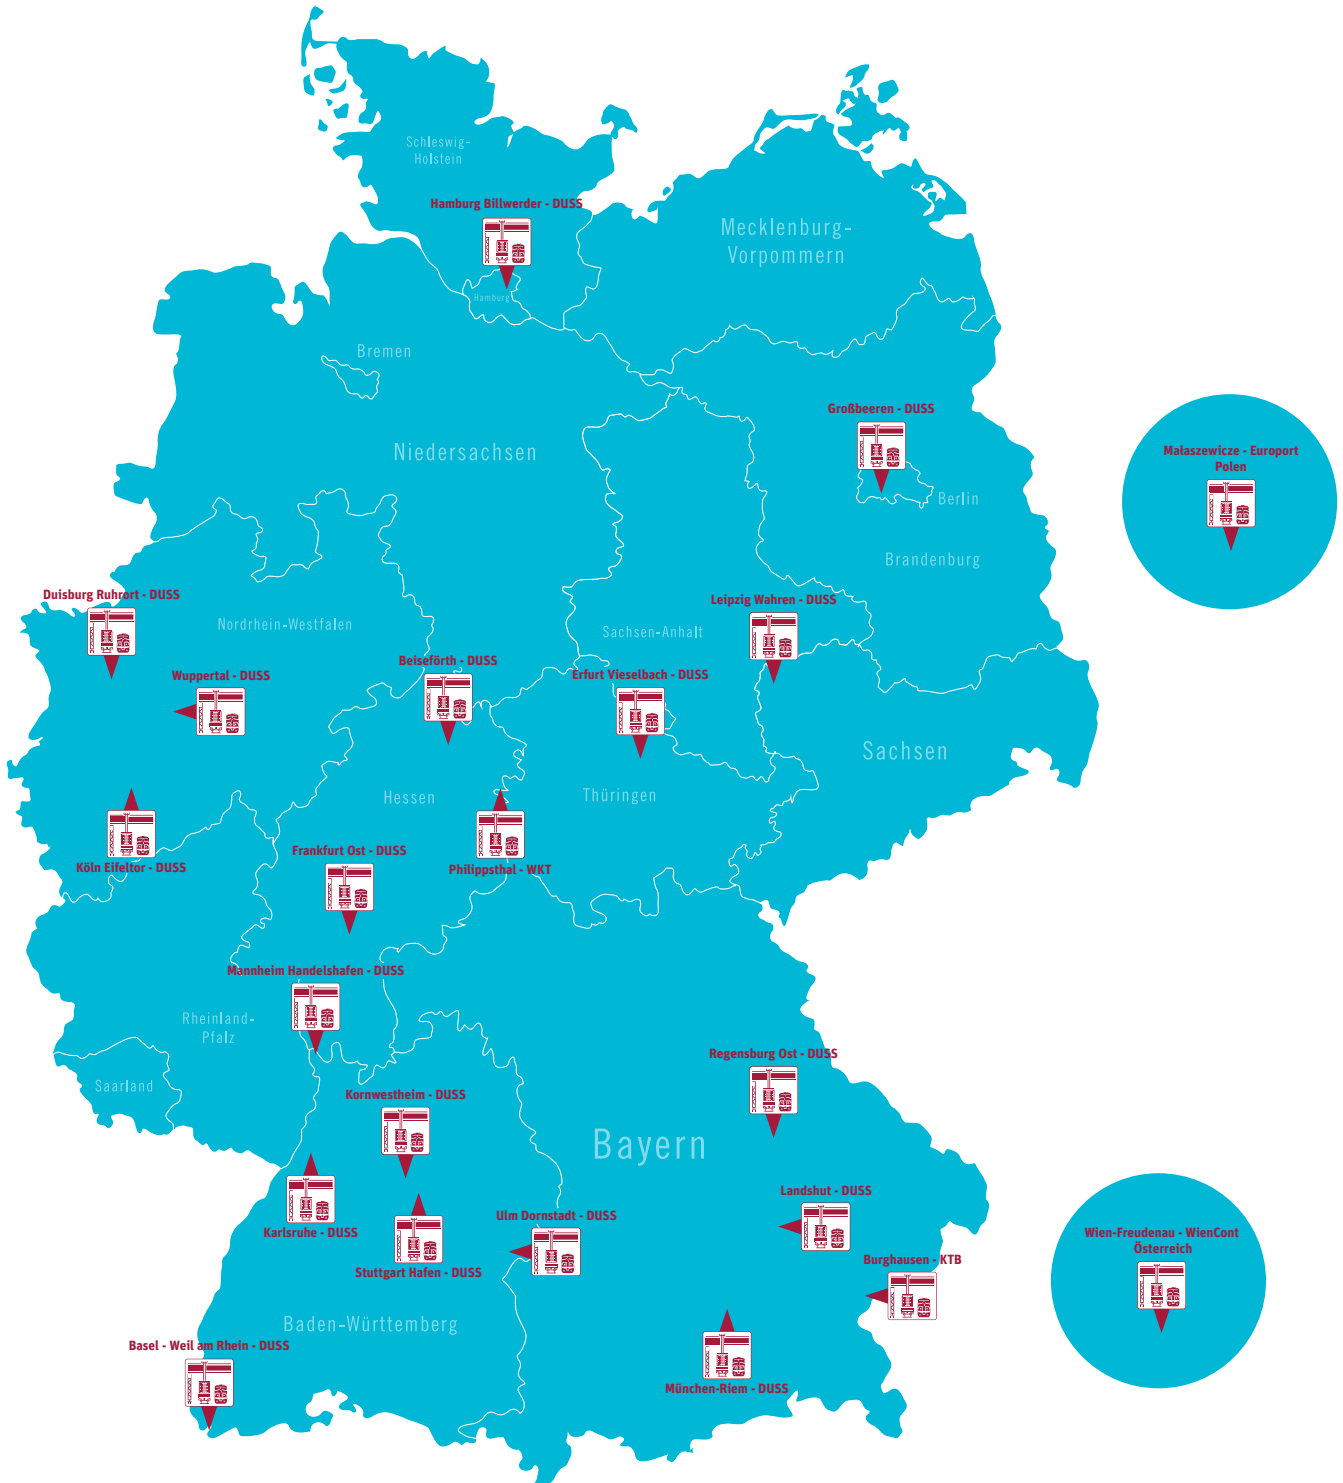

Betriebsleitsystem für Umschlagbahnhöfe  
und Terminals im Kombinierten Verkehr

## UMSCHLAGBAHNHÖFE IN DEUTSCHLAND MIT BLU-BETRIEBSLEITSYSTEM

**BERGHOF**

**Process  
Management**

**Berghof Automation GmbH**

Langensalzaer Landstraße 23 | 99974 Mühlhausen | Deutschland

T +49.3601.4777-0 | F +49.3601.4777-10